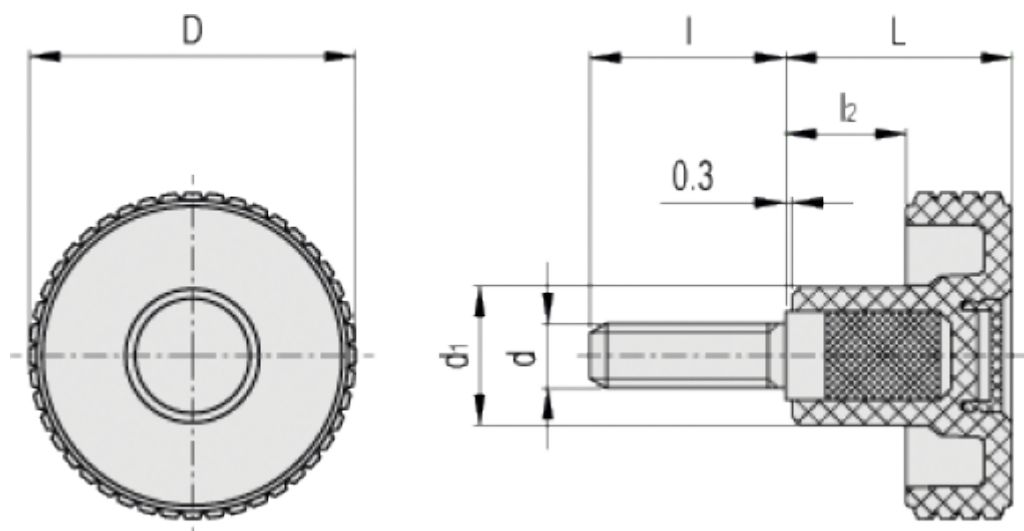

Varenummer: 23020345715

Beskrivelse: E+G Fingregreb MBT.60 p-M12x50-C5, Blå

Mål

| | | |
|-----|---|------|
| D | = | 61 |
| d1 | = | 23 |
| d6g | = | M12 |
| L | = | 39 |
| l | = | 50 |
| l2 | = | 18.5 |